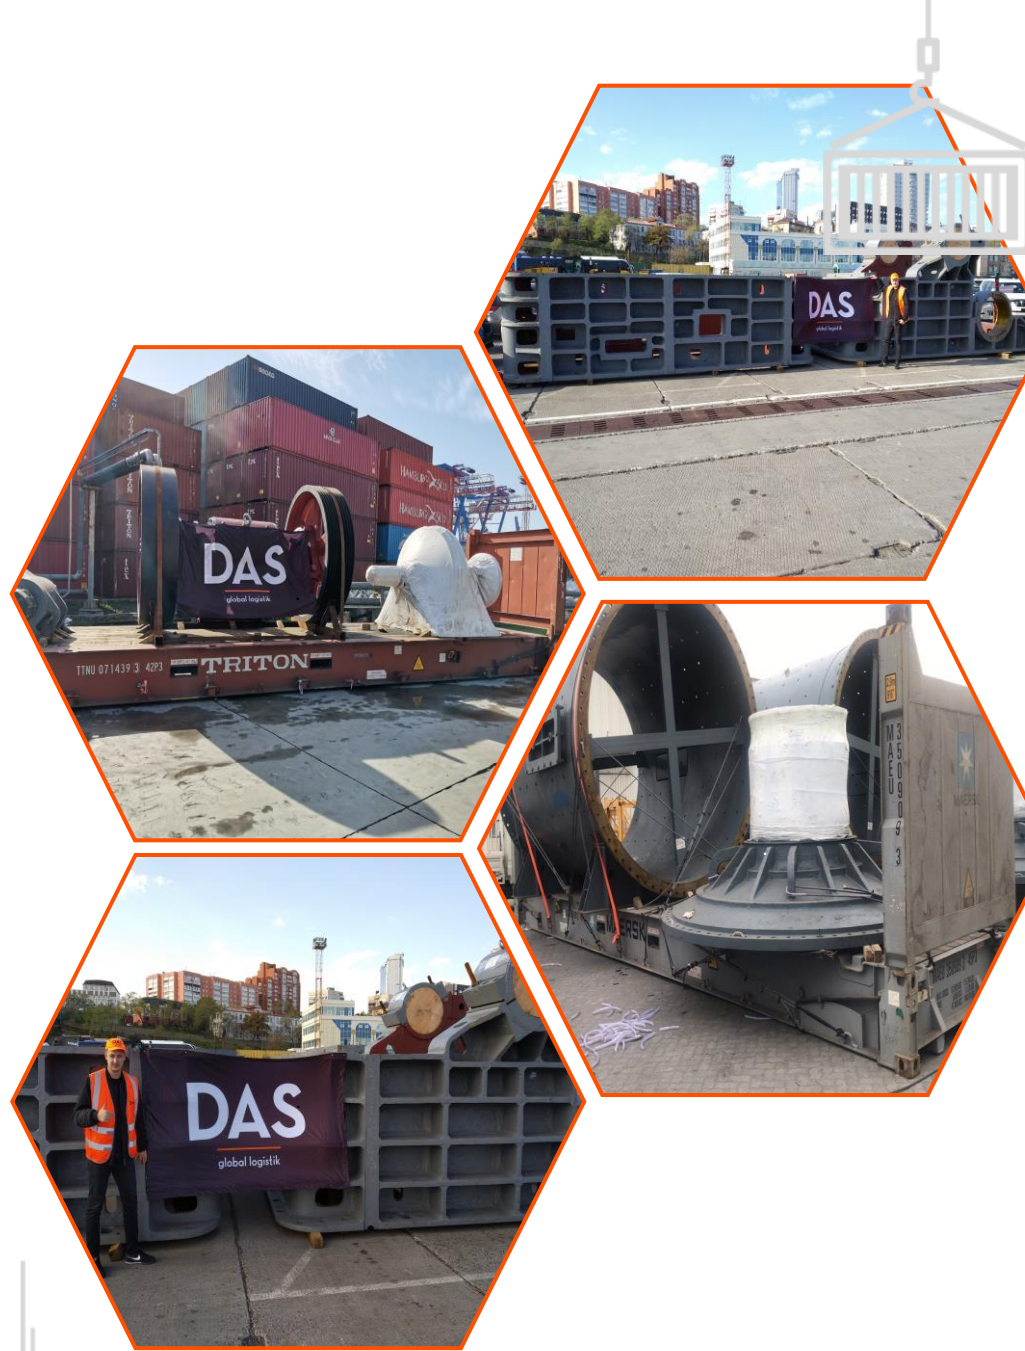

РЕАЛИЗОВАННЫЕ ПРОЕКТЫ

Груз:

Оборудование и части для горнодобывающей индустрии: Станина, вал, элеватор

Доставка на один из крупнейших в мире месторождений цветных и черных металлов.

Маршрут:

- Китай
- Порт Владивосток, Россия
- Архангельск, Урал, Россия

Информация о весе: более 400 тонн

Грузовые места по 47,46 тонн

Вид транспорта: